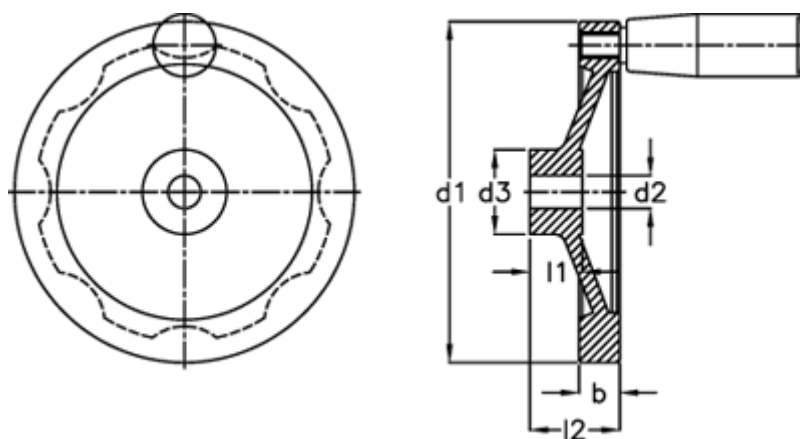

Varenummer: 20379332
Beskrivelse: E+G Håndhjul
GN 323-200-K18-R

Mål

b	= 20.5
d1	= 200
d2 H7	= 18
d3	= 45
Håndtag Ø	= 25
l1	= 24
l2	= 45